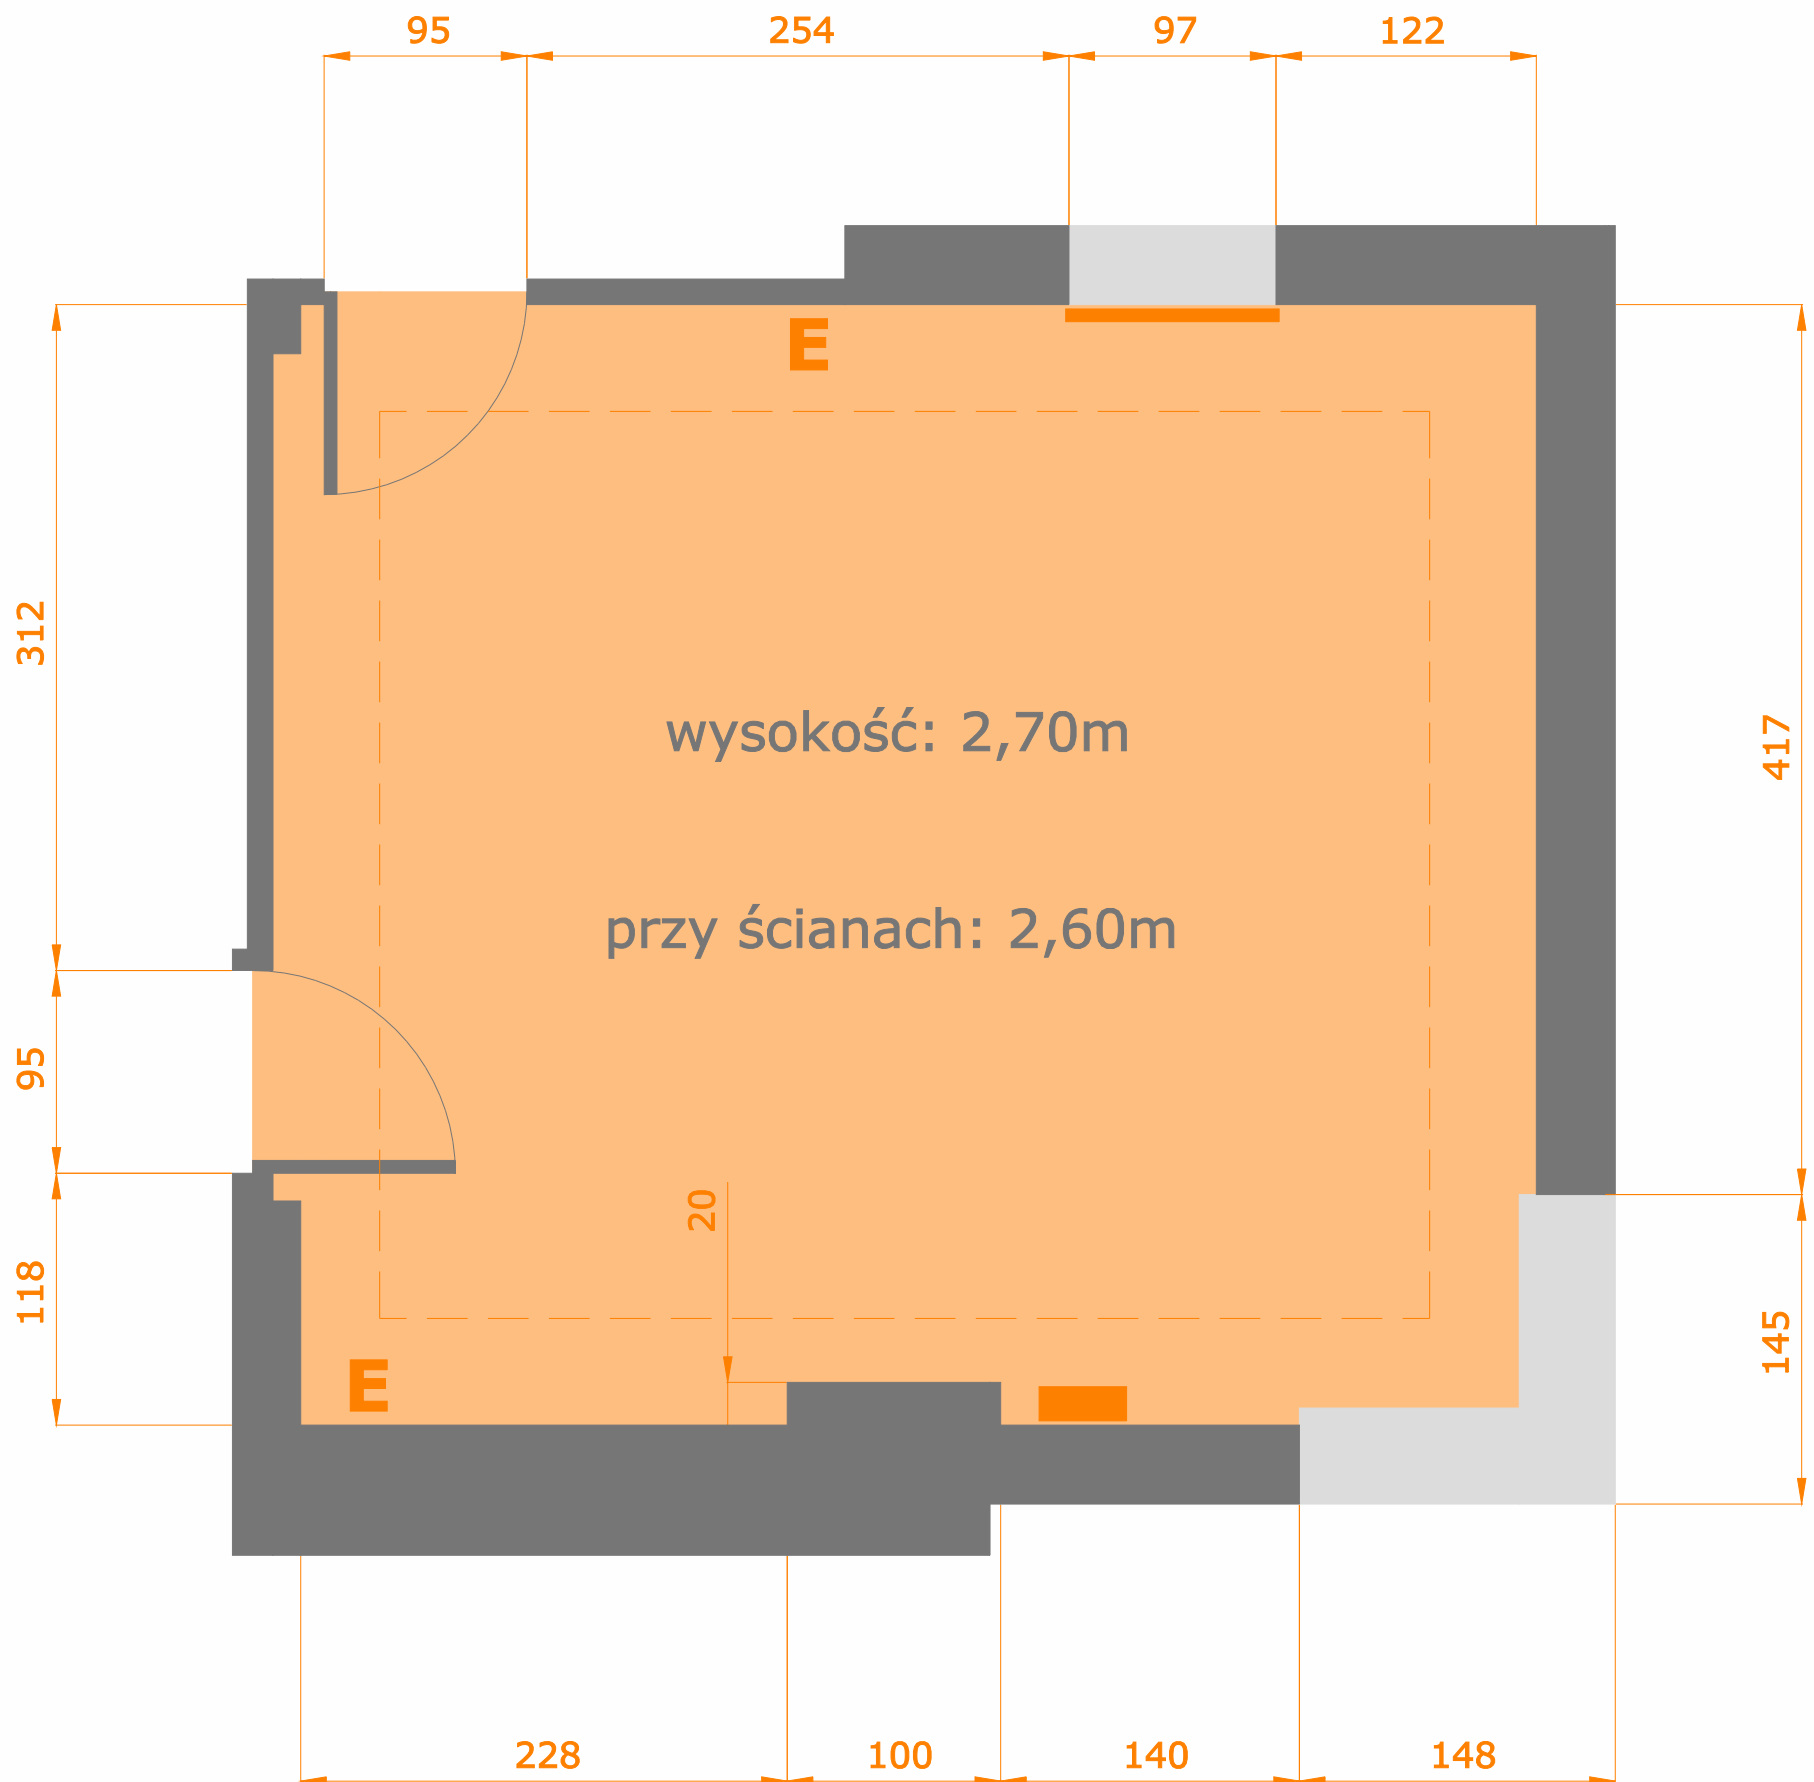

# Hotton\*\*\* Hotel

## Sala 3

Podziałka skali:

100cm