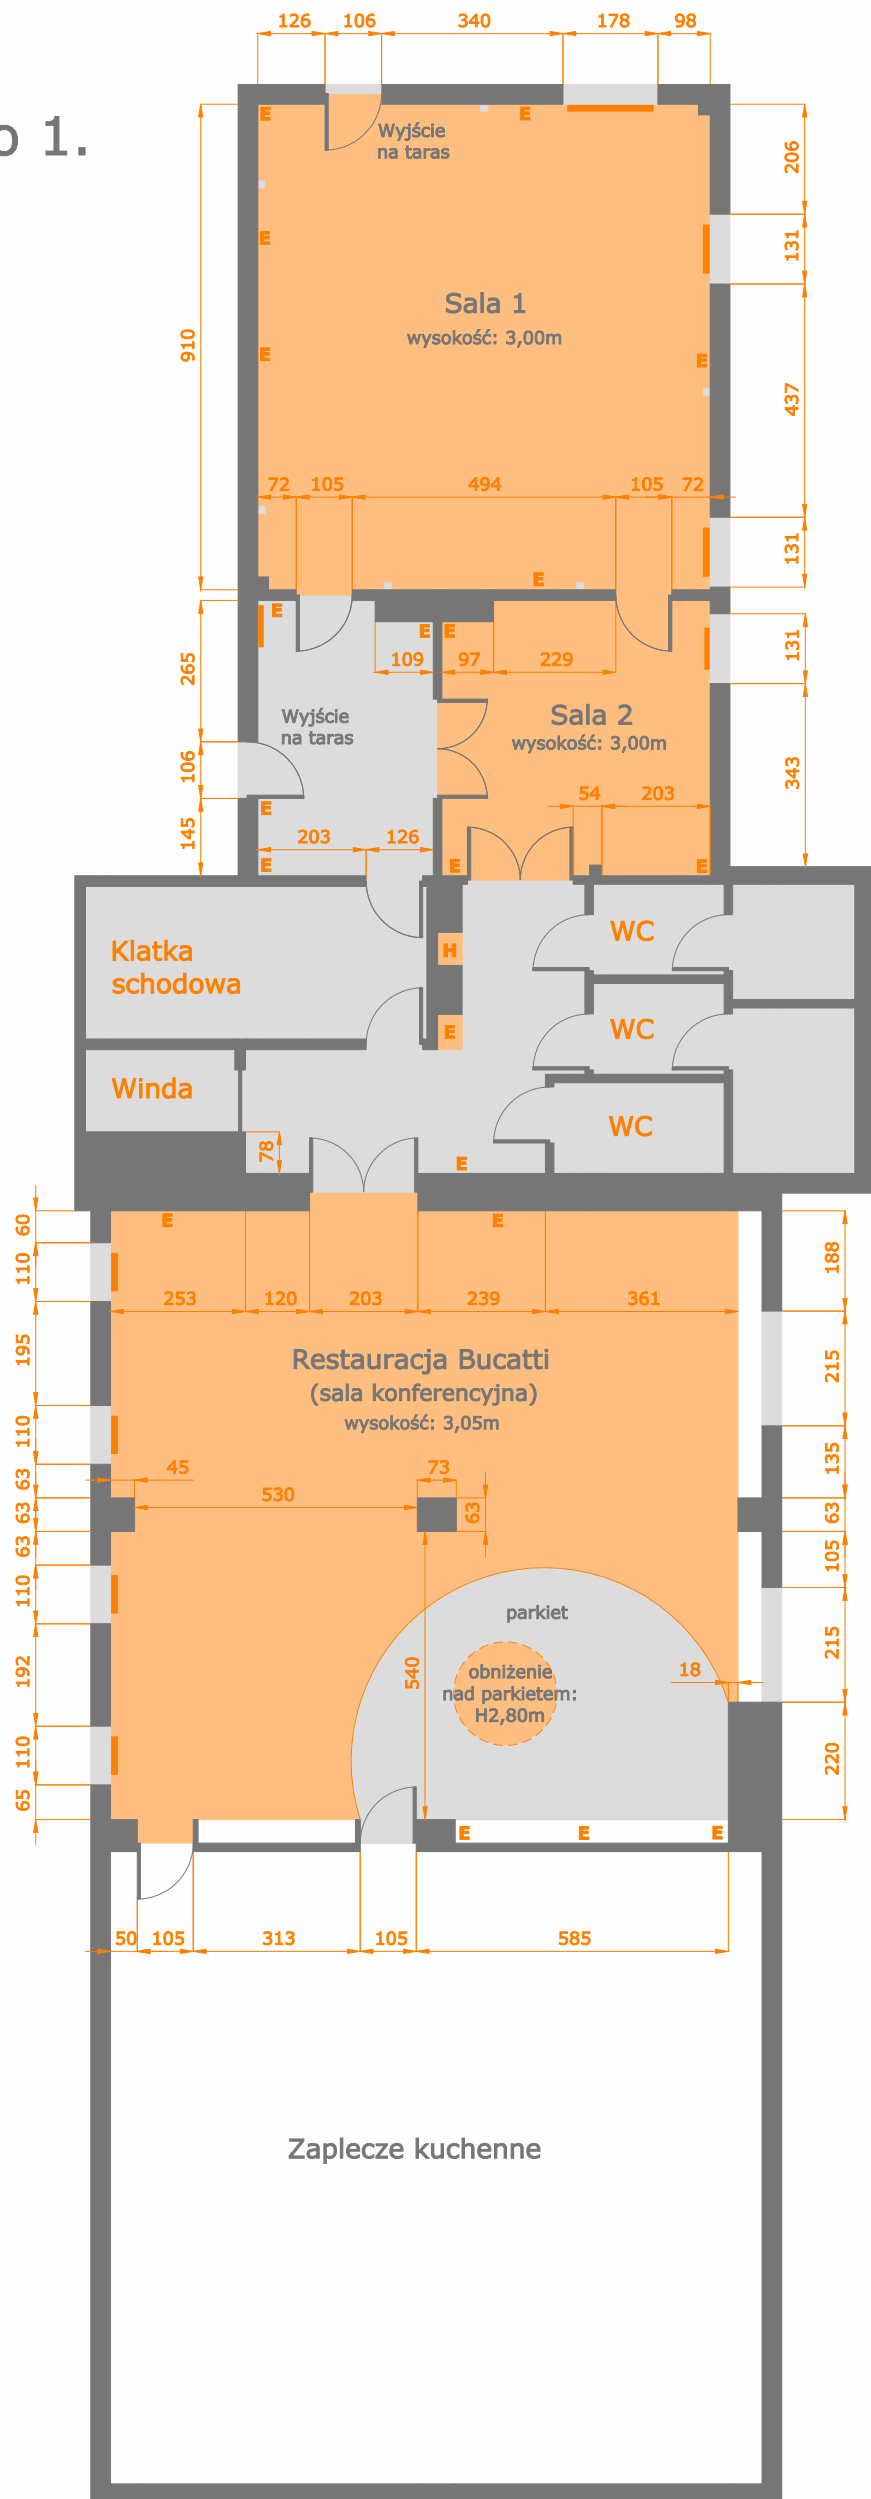

Hotton*** Hotel

sale konferencyjne

Piętro 1.

Piętro 6.

Legenda

- H hydrant (nie zastawiać)
- E szafa rozdzielcza (nie zastawiać)
- E gniazdo elektryczne
- | grzejnik
- oświetlenie (na wysokości ok 1,80m)

Podziałka skali:

100cm