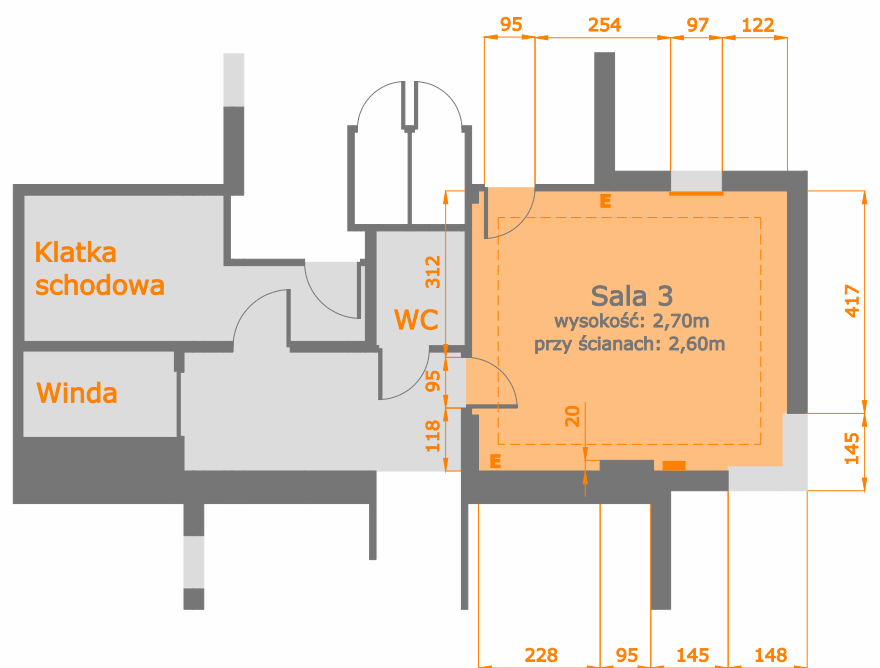

Hotton*** Hotel

sale konferencyjne

Piętro 1.

Piętro 6.

Legenda

- H hydrant (nie zastawiać)
- E szafa rozdzielcza (nie zastawiać)
- E gniazdo elektryczne
- | grzejnik
- oświetlenie (na wysokości ok 1,80m)

Podziałka skali:

100cm